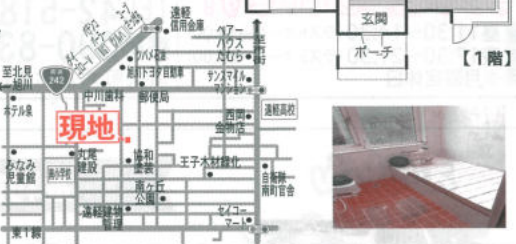

価格 **500万円** [消費税はかかりません]
住宅ローンご利用 お支払い例
【毎月返済】 月々 **44,457円**
借入金額540万円・10年返済
金利全期間固定型1.1%の場合。
※詳しくはお問い合わせ下さい。